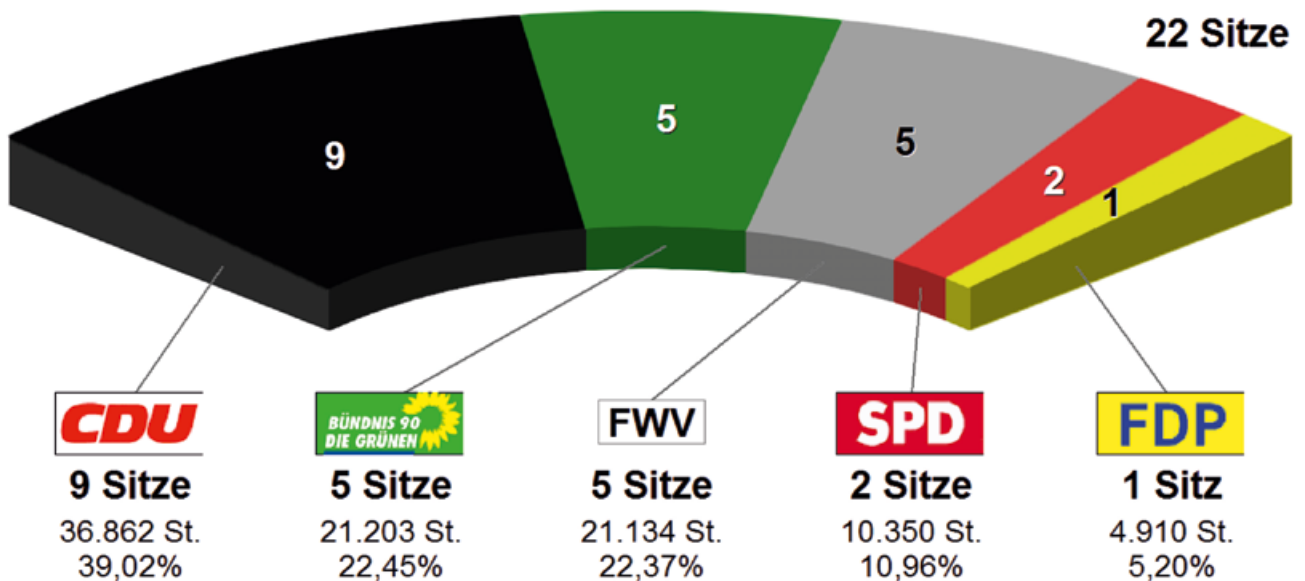

Boos Siegfried
FWV
Friedhofstraße 15
Tel.: 07221 82567

Jung Siegfried
FWV
Tiefenauer Straße 23
Tel.: 07221 8765

Huck Simon
SPD
Begonienweg 5
Tel.: 07221 81991

Ernst Norbert
FWV
Eisenbahnstraße 10
Tel.: 07221 83257

Krane Andreas
FWV
Weinbergstraße 30 a
Tel.: 07221 803485

Seiler Markus
SPD
Nelkenstraße 46
Tel.: 07221 394684

Huber Renée
FWV
Bammertsackerweg 28
Tel.: 07221 988158

Rohner Dr. Kurt
FDP
Auf der Eck 12
Tel.: 07221 81813

Gemeinderatswahl 2014 Sinzheim
Sitzverteilung nach 17 Wahlbezirken